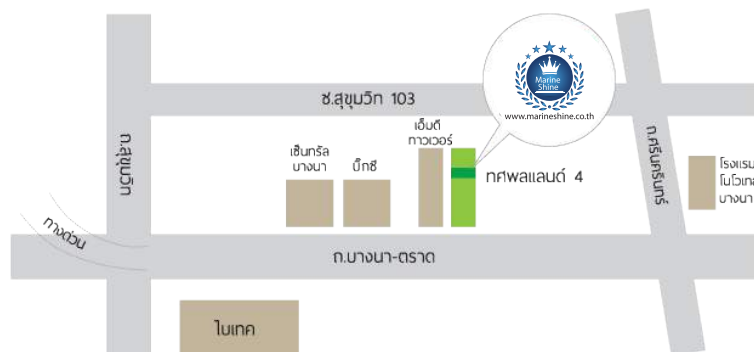

## ท่ออ่อนยางลอนคู่ TWINFLEX, FLANGE ENDS AND SCREW ENDS

ขนาด	ความยาว	FCD 45			MILD STEEL					Intergrated FCD		SCREW ENDS
		JIS 10 K	ANSI 150P	PN16	JIS 10 K	ANSI 150P	ANSI 300P	PN10	PN16	JIS 10 K	ANSI 150P	
15A	120											2,600
20A	120											2,680
25A	120				3,000	2,000	3,300	3,000	3,000			2,800
32A	175	1,880	1,920		3,160	2,900	3,390	3,230	3,230			3,700
40A	175	2,080	2,000	3,200	3,230	3,160	3,940	3,390	3,390			3,750
50A	175	2,360	2,490	3,840	3,830	4,050	4,590	4,210	4,350	5,110	5,440	4,600
65A	175	3,100	2,880	4,750	4,700	5,470	5,860	5,200	5,200	5,020	6,420	
80A	175	3,370	3,510	5,270	5,220	6,170	8,310	6,050	6,050	6,300	7,040	
100A	225	4,800	5,000	7,100	6,940	8,610	11,460	8,420	8,420	7,500	8,730	
125A	225	6,500	6,500	8,900	9,730	10,780	14,980	10,720	10,720	10,640	9,460	
150A	225	8,020	7,580	11,500	12,200	13,310	21,860	13,660	13,660	12,270	11,300	
200A	325	13,730	14,860	19,910	21,500	26,270	35,100	22,990	22,790	20,490	19,060	
250A	325	19,260	19,950	26,880	31,000	35,170	50,290	31,290	34,300	26,360	28,750	
300A	325	23,200	26,590	31,500	35,000	46,480	63,370	37,600	41,150	28,660	35,160	