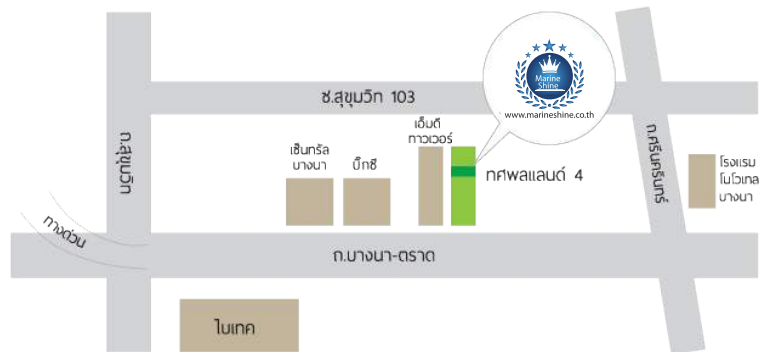

## ท่ออ่อนยางลอนเดี่ยว SINGLE FLEX, FLANGE ENDS

ขนาด	ความยาว	FCD 45			MILD STEEL				Intergrated FCD			
		SIZE	(mm.)	JIS 10 K	ANSI 150P	PN16	JIS 10 K	ANSI 150P	PN10	PN16	JIS 10 K	ANSI 150P
25A	150				3,540	3,200	3,470	3,470				
32A	150	1,670	1,740	1,910	3,200	2,870	3,270	3,270				
40A	150	1,870	1,800	2,670	3,270	3,200	3,470	3,470				
50A	150	2,200	2,340	3,200	3,940	4,200	4,400	4,340				
65A	150	3,000	2,800	4,070	5,000	5,940	5,340	5,340	6,540	7,070		
80A	150	3,140	3,070	4,670	5,600	6,740	6,400	6,400	6,800	7,740		
100A	150	3,740	4,140	5,340	6,800	8,800	8,000	8,000	7,400	8,940		
125A	150	5,200	5,200	6,870	9,800	11,070	10,340	10,340	10,800	9,470		
150A	150	7,270	7,000	9,870	13,000	14,340	13,270	13,540	13,000	11,000		
200A	150	9,150	10,150	12,450	16,150	20,400	17,450	17,450	15,050	13,900		
250A	200	13,450	14,050	17,300	24,050	27,750	24,250	25,750	19,700	21,950		
300A	200	15,500	19,650	20,500	27,250	37,550	29,250	32,750	21,250	27,350		